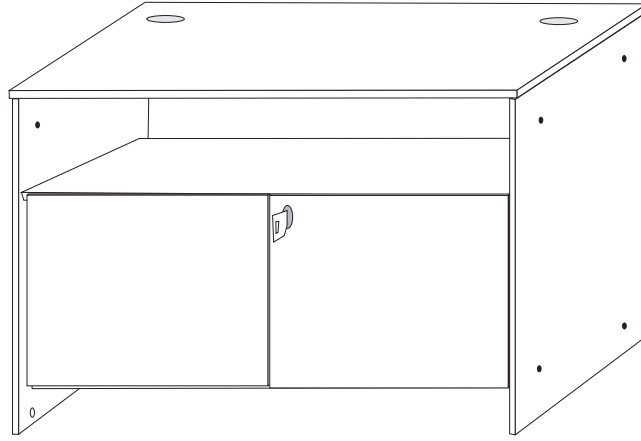

BOUTIQUE

Option 2 portes pour meuble boutique DUO

REF: 105288

105423

x 7

x 2

x 4

x 4