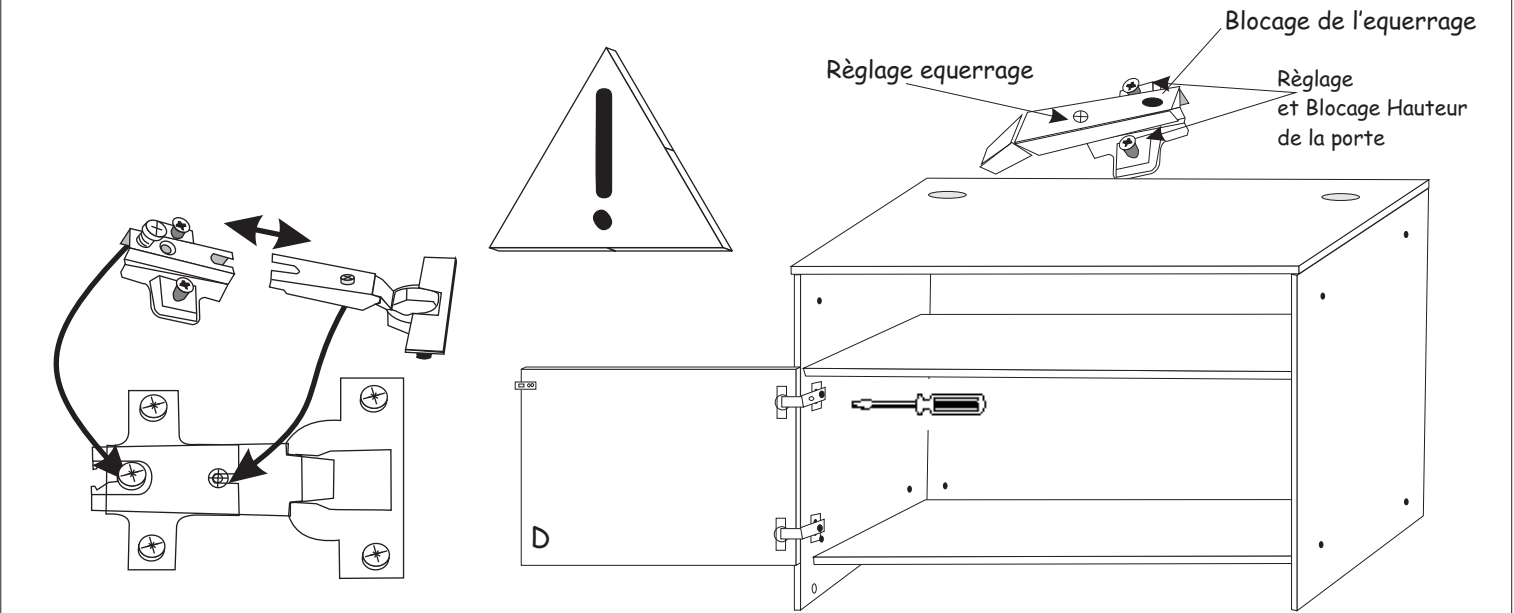

BOUTIQUE

Option 2 portes pour meuble boutique DUO

REF: 105288

105423

x 7

x 2

x 4

x 4