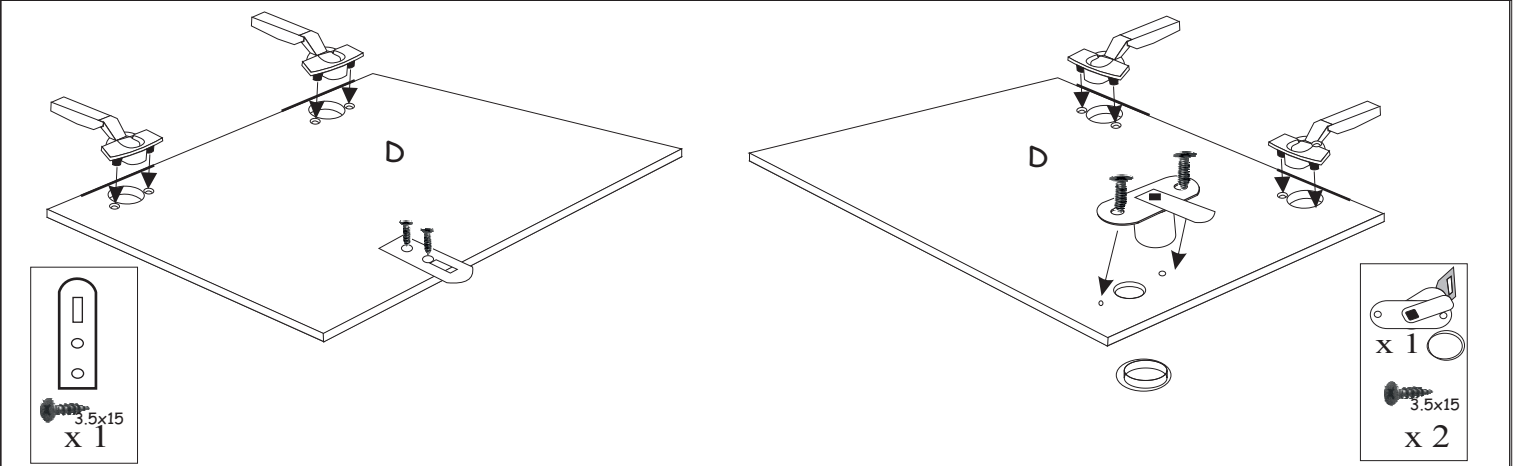

BOUTIQUE

Option 2 portes pour meuble boutique DUO

REF: 105288

105423

x 7

x 2

x 4

x 4