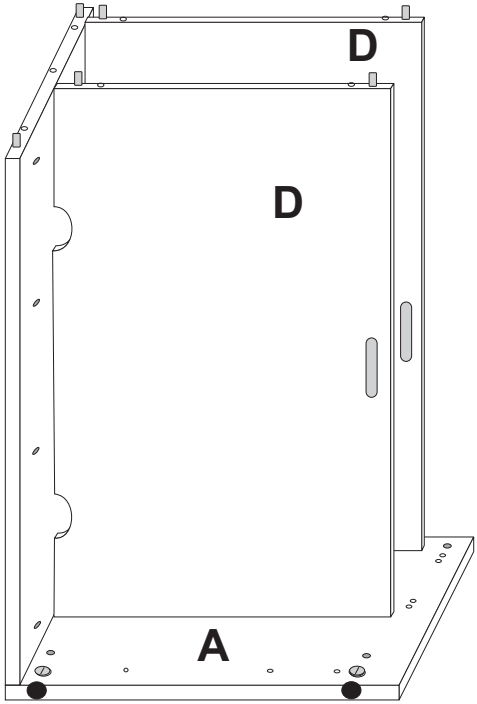

BOUTIQUE

Option 2 portes pour meuble boutique DUO

REF: 105288

105423

x 7

x 2

x 4

x 4