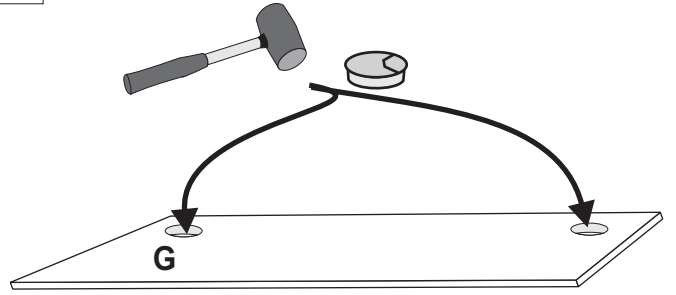

BOUTIQUE

Option 2 portes pour meuble boutique DUO

REF: 105288

105423

x 7

x 2

x 4

x 4