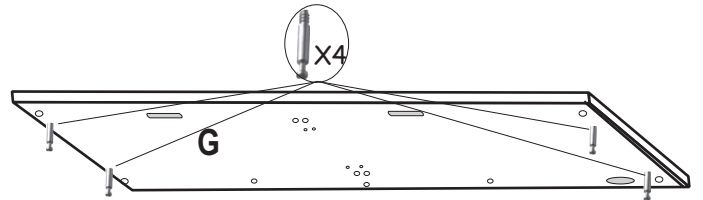

BOUTIQUE

Option 2 portes pour meuble boutique DUO

REF: 105288

105423

x 7

x 2

x 4

x 4