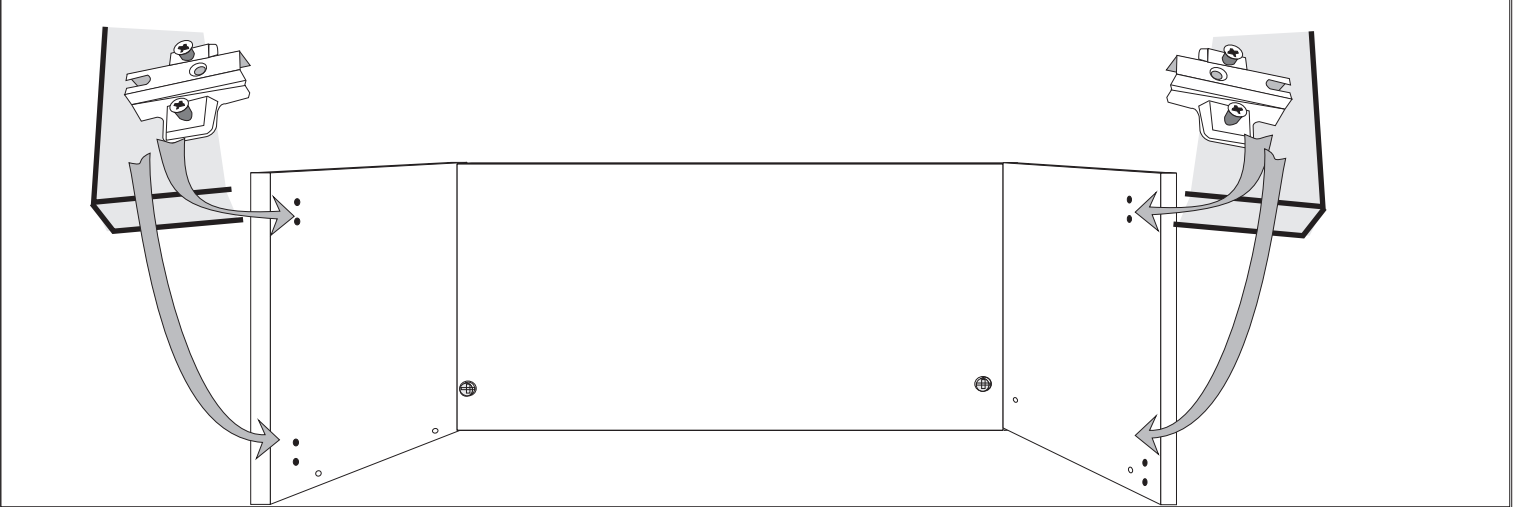

BOUTIQUE

Option 2 portes pour meuble boutique DUO

REF: 105288

105423

x 7

x 2

x 4

x 4