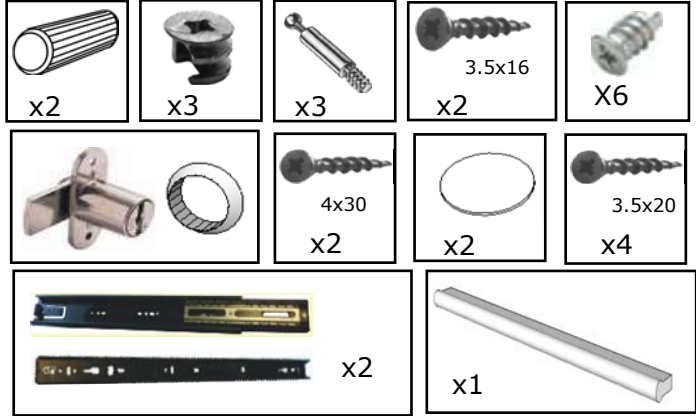

# TIROIR VITRINE BOUTIQUE

REF: 105448 - 105449

## Montage A & K

1

2