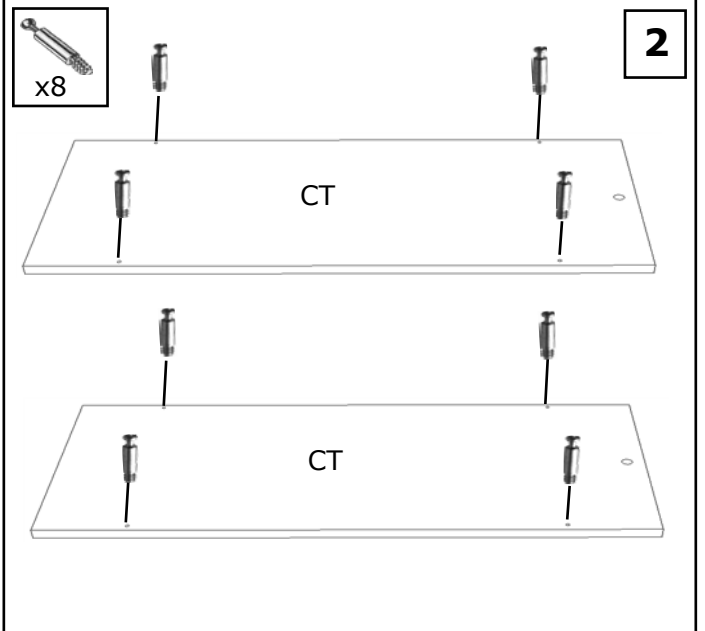

# PODIUM CUBE 40X40XHT90

REF: 18474

5

6