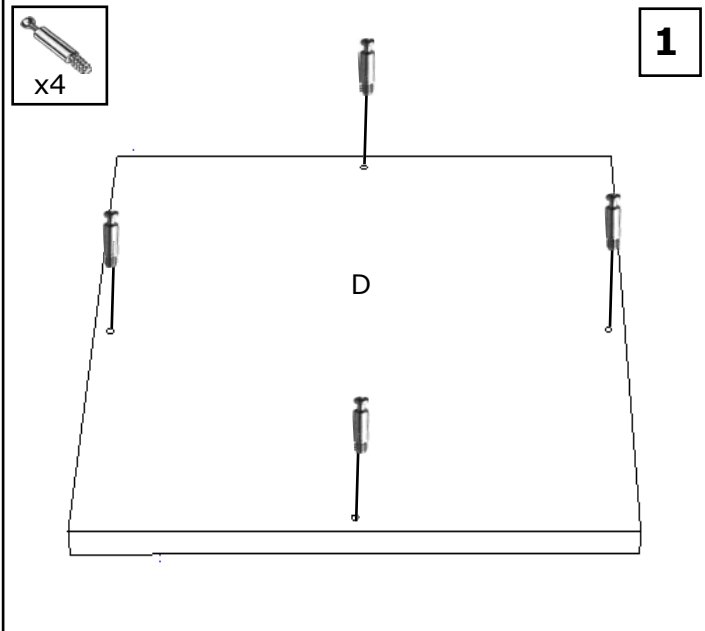

# PODIUM CUBE 40X40XHT90

REF: 18474

5

6