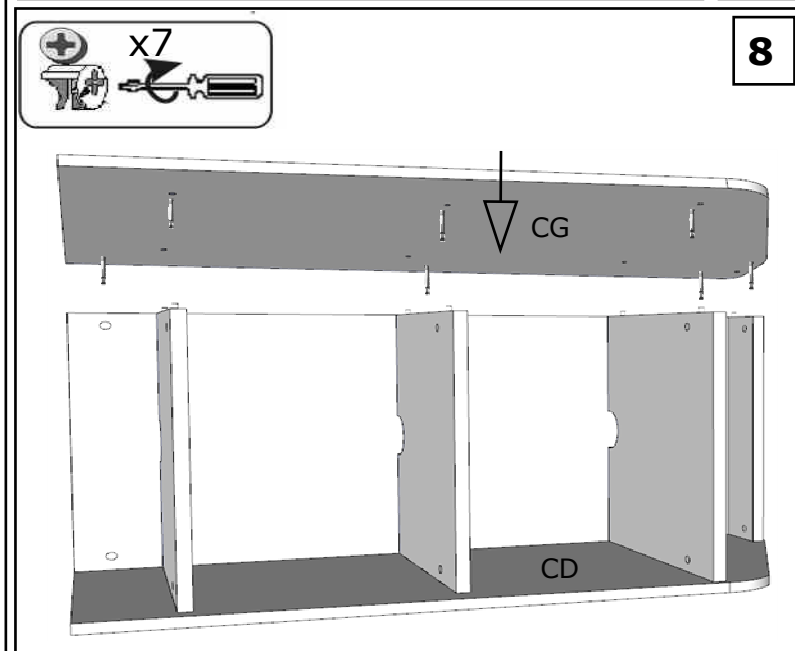

COMPTOIR PRISMO

REF: 31623

DIM: Larg 54cm/Prof 50cm/Ht 107cm

1

2

3

4

5

OPTION TIROIR

Ref : 105037
 Ref : 105039
 Ref : 14069