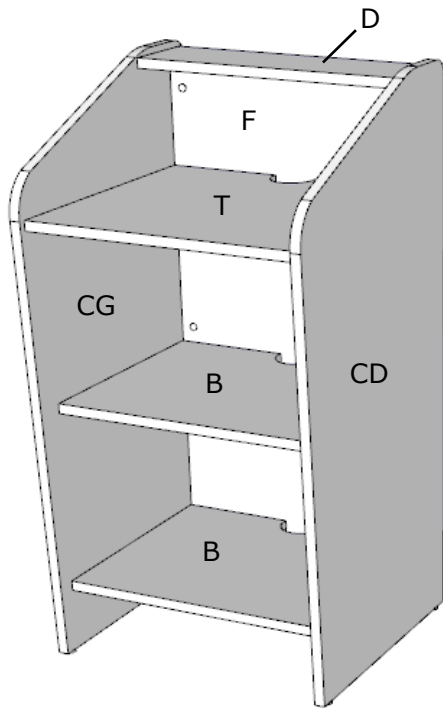

COMPTOIR PRISMO

REF: 31623

DIM: Larg 54cm/Prof 50cm/Ht 107cm

1

2

3

4

5

OPTION TIROIR

Ref : 105037
 Ref : 105039
 Ref : 14069