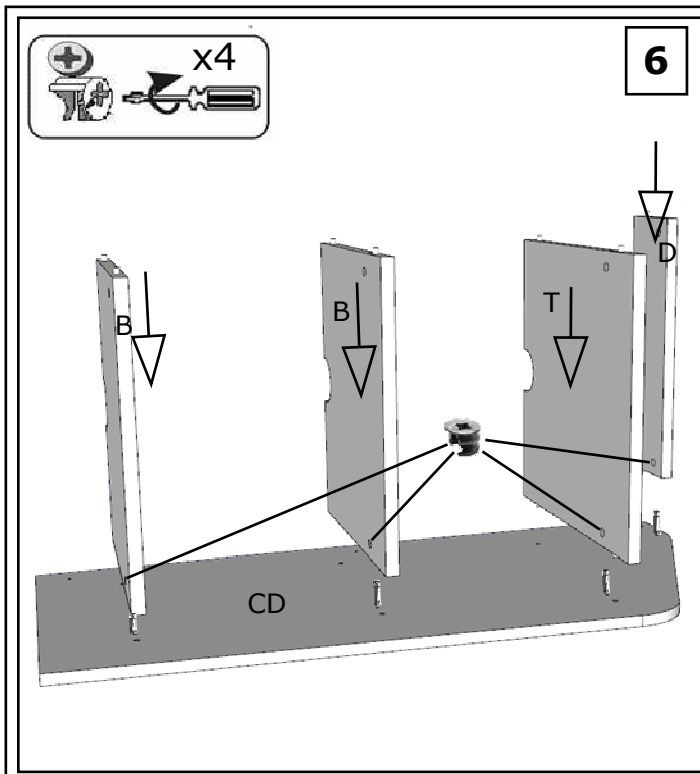

COMPTOIR PRISMO

REF: 31623

DIM: Larg 54cm/Prof 50cm/Ht 107cm

1

2

3

4

5

OPTION TIROIR

Ref : 105037
 Ref : 105039
 Ref : 14069