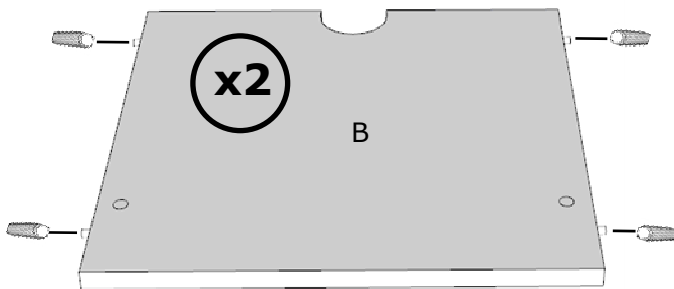

COMPTOIR PRISMO

REF: 31623

DIM: Larg 54cm/Prof 50cm/Ht 107cm

1

2

3

4

5

OPTION TIROIR

Ref : 105037
 Ref : 105039
 Ref : 14069