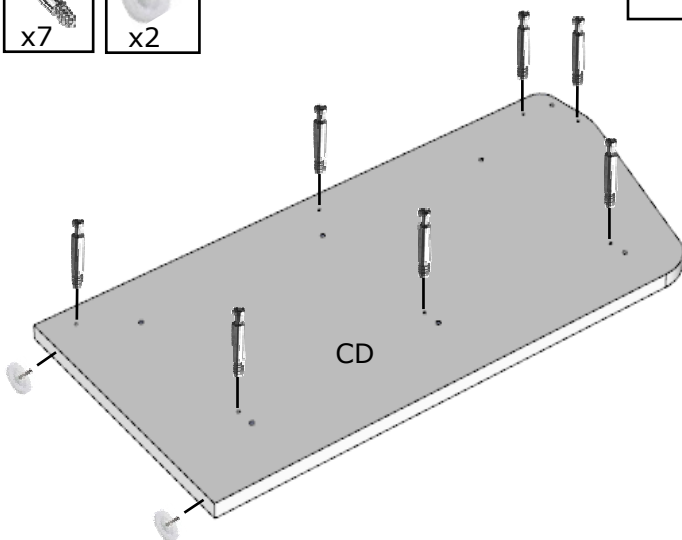

COMPTOIR PRISMO

REF: 31623

DIM: Larg 54cm/Prof 50cm/Ht 107cm

1

2

3

4

5

OPTION TIROIR

Ref : 105037
 Ref : 105039
 Ref : 14069