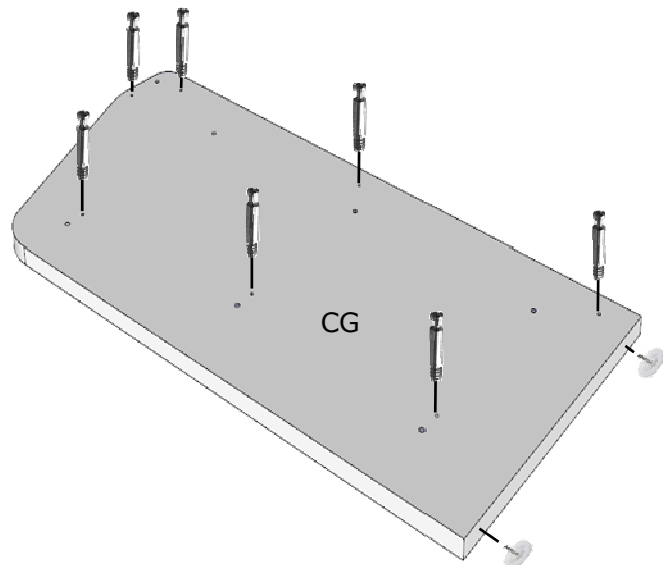

COMPTOIR PRISMO

REF: 31623

DIM: Larg 54cm/Prof 50cm/Ht 107cm

1

2

3

4

5

OPTION TIROIR

Ref : 105037
 Ref : 105039
 Ref : 14069