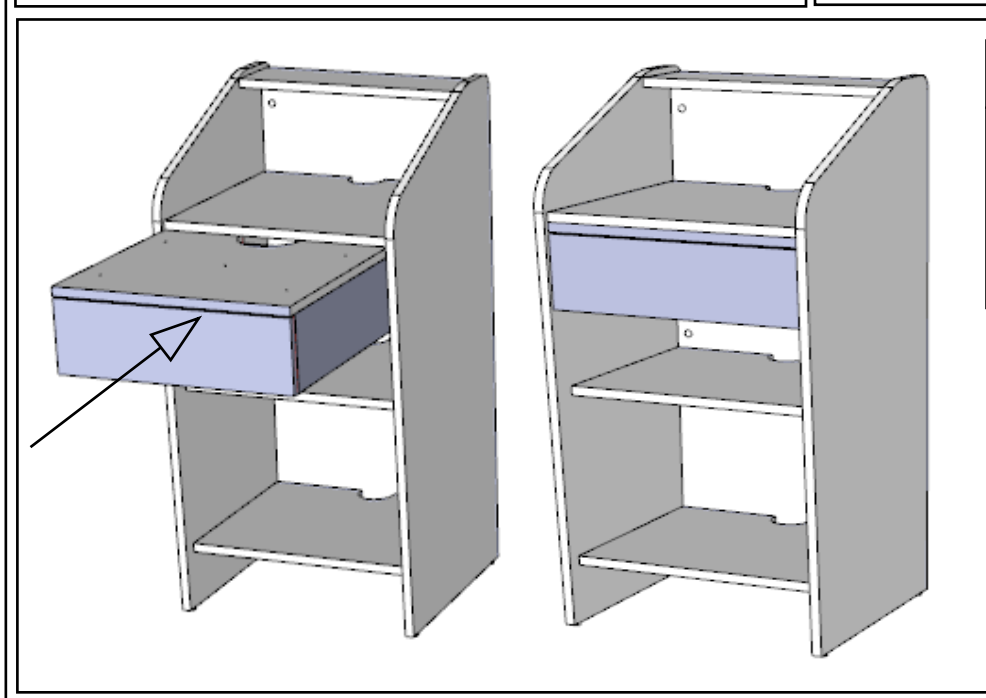

COMPTOIR PRISMO

REF: 31623

DIM: Larg 54cm/Prof 50cm/Ht 107cm

1

2

3

4

5

OPTION TIROIR

Ref : 105037
 Ref : 105039
 Ref : 14069