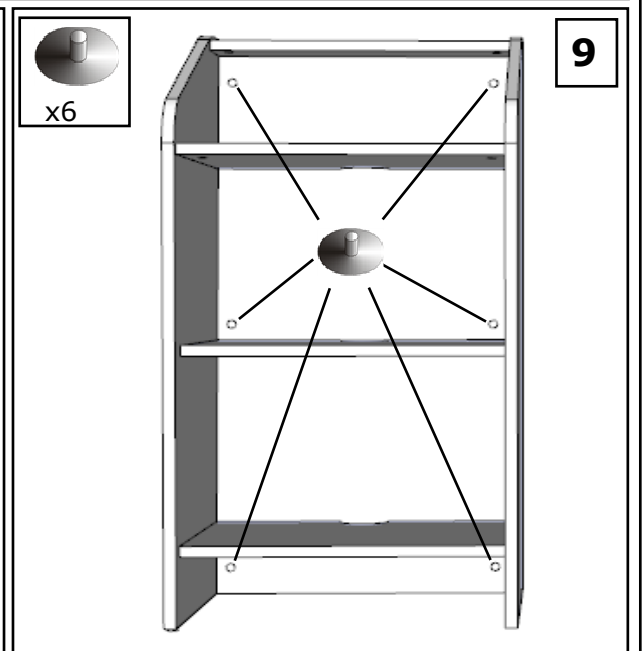

COMPTOIR PRISMO

REF: 31623

DIM: Larg 54cm/Prof 50cm/Ht 107cm

1

2

3

4

5

OPTION TIROIR

Ref : 105037
 Ref : 105039
 Ref : 14069