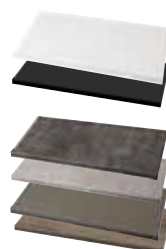

LIGNE SINGLE

- Fines crémaillères chromées simple perforation.
- Panneaux de 80 x 120 cm fixés superposés ou seuls.
- Fonds de coloris tendance pour une ambiance chic.

▶▶▶ **1^{er}**
PRIX

1. CRÉMAILLÈRE simple perforation.
Chromée H 240 cm.
Section L 7,8 x P 10 mm, pas de 25 mm.
Code 218750.

2. PANNEAUX BOIS MURAUX
L 80 x H 120 cm, ép. 19 mm.
Béton foncé. Code 18488
Béton clair. Code 18489
Driftwood. Code 18487
Blanc. Code 18639
Noir. Code 18640

▶▶▶ **Panneaux**
sur commande

Accessoires

3. CONSOLES ÉQUERRES CHROMÉES
L 30 cm
Code 218797.

4. TABLETTES BOIS
> L 62,7 x P 33 cm, ép. 19 mm.
Blanc. Code 18621
Noir. Code 18622

> L 62,7 x P 33 cm, ép. 19 mm.
Béton foncé. Code 18491
Béton clair. Code 18492
Taupe. Code 18490
Driftwood. Code 18601

5. BARRE DE CHARGE Chromée. L 62,1 cm
Tube section 30 x 15 mm. Joes droite et gauche soudées.
Code 216220.

8. PENDERIE DÉPORTÉE Chromée L 62,1 x P 31 cm
Tube section 30 x 15 mm. Joes droite et gauche soudées.
Code 216223.